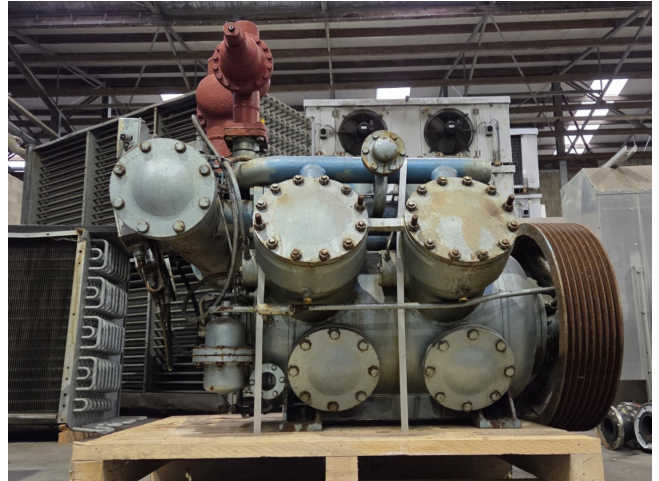

Grasso RC 611

Specifications

Merk	Grasso
Type	RC 611
Koudemiddel	Freon
kW at 0°C/+40°C	588,4
kW at -5°C/+40°C	482,8
kW at -10°C/+40°C	391,1
kW at -20°C/+40°C	243,1
kW at -30°C/+40°C	134,7
Druk veiligheids schakelaars	✓
Manometers	✓
Kijk glas	✓
m ³ / h	798
Afmetingen	1600x1300x1450 mm (LxWxH)
Stock	1

Description

Used Grasso RC 611

Gebruikte Grasso RC 611 zuigercompressor op Freon. Compleet met druk- en veiligheidsschakelaars/manometers en een kijkglas. De compressor heeft een verplaatsingsvolume van 798 m³/h bij 1000 RPM.